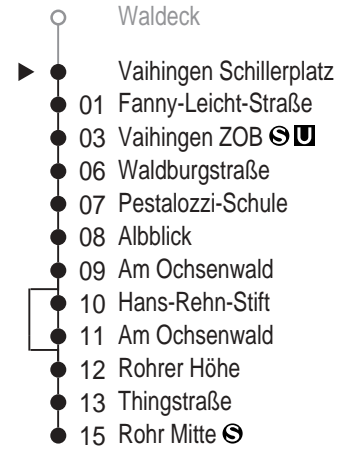

82

Abfahrtszeiten ab

Vaihingen Schillerplatz

Richtung

Vaihingen ZOB ☉ ☒

Rohr Mitte ☉

Ca. Fahrzeit in Minuten

Gültig ab 12.12.2004

ohne Gewähr

Am 24. und 31.12. Verkehr wie samstags

Am 24.12. ab ca. 17:00 Uhr eingeschränkter Betrieb.

Überwiegender Einsatz von Niederflerbussen

Uhr	Montag - Freitag				Samstag				Sonn- / Feiertag			Uhr
4												4
5					40 ^{W1}							5
6	00 ^{W1}	30	49 ^{W1}		10 ^{W1}	39 ^{W1}						6
7	09 ^{W1}	26 ^S	29	49	09 ^{W1}	29	49 ^{W1}		40 ^{W1}			7
8	09	29	49		09	29	49		20	50		8
9	09	29	49		09	29	49		20	50		9
10	09	29	49		09	29	49		20	50		10
11	09	29	49		09	29	49		20	50		11
12	09	29	49		09	29	49		20	49		12
13	09	29	49		09	29	49		19	49		13
14	09	29	49		09	29	49		09	29	49	14
15	09	29	49		09	29	49		09	29	49	15
16	09 ^{W1}	29 ^{W1}	49 ^{W1}		09	29	49		09	29	49	16
17	09 ^{W1}	29 ^{W1}	49		09	29	49		09	29	49	17
18	09	29	49		09	29	49		09	29	49	18
19	09	29	49		09	29	49		09	29	49	19
20	19	49			19	49			19	49		20
21	20	50			20	50			20	50		21
22	20	50 ^{W1}			20	50 ^{W1}			20	50 ^{W1}		22
23	20 ^{W1}	50 ^{W1}			20 ^{W1}	50 ^{W1}			20 ^{W1}	50 ^{W1}		23
0	25 ^{W1}				25 ^{W1}				25 ^{W1}			0

■ = bis Vaihingen ZOB

S = nur an Schultagen

W1 = nicht über Hans-Rehn-Stift ... Am Ochsenwald